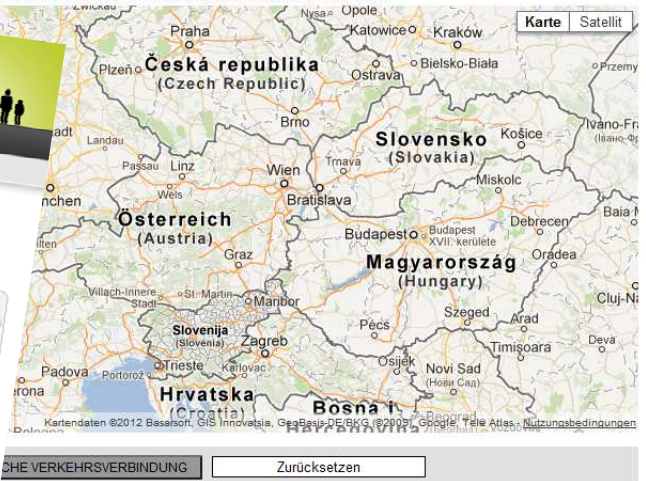

LINZ

MITFAHRBÖRSE **FAHRT**

Fahrgemeinschaften finden: Einfach S...

compano
FAHRPLATZ VERMITTLUNG

VonNachSuche OrtsMonitor EventlocationMonitor

Login

Von AT

Nach AT

Zeit >>

[Anleitung zur WebWidget Integration 2012](#)

mitfahrgelegenheit.at
powered by carpooling.com

Start Registrierung Suche Inserat eintragen Mein Konto Hilfe

mitfahrgelegenheit.at ist die größte Mitfahrzentrale im Internet zur Vermittlung von Mitfahrgelegenheiten in Österreich und Europa. Alle Mitfahrten sowie günstige Reisealternativen per Bus, Bahn und Flug finden Sie im Menüpunkt "Mitfahrgelegenheiten" oder über folgende Suchmaske.

Suche

Österreich Ausland

von Alle Städte Umkreis 0 km

nach Alle Städte Umkreis 0 km

Datum ☐ beliebig

☐ am 21 März 2013

Toleranz +/- 0 Tage

Suchen

ERWEITERTE SUCHOPTIOENEN

- Erweiterte Suche
- Suche Ausland
- Städte Listen A-Z