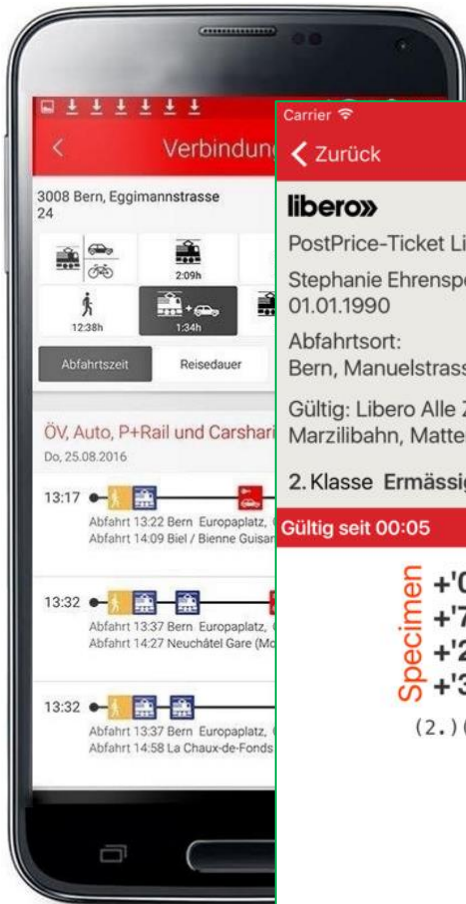

Versicherung / ETI Schutzbrief

Guter Service / hilfsbereit

Aging members

Best Ager
Baby-Boomer

Singles/DINK's
Youngsters
Gen Y

a lot of activities going on

Carrier 10:46 AM
 lezzgo
 Zurück
libero»
 PostPrice-Ticket Libero
 Stephanie Ehrensperger
 01.01.1990
 Abfahrtsort:
 Bern, Manuelstrasse
 Gültig: Libero Alle Zonen (exkl.
 Marzilibahn, Mattenlift)
 2. Klasse Ermässigt
Gültig seit 00:05

Specimen
 +06056424
 +70253946
 +29623039
 +34996355
 (2.) (TK) (V) (FA)

Verbindungen

Basel SBB
 Muttenz, Dorf

Abfahrten

Liestal, Ringwald

ABFAHRTEN ANKÜNFEN

Do, 01.09.2016

Abfahrtszeit	Reisedauer	Abfahrtsort	Zugnummer	Zugtyp	Abfahrtsort	Reisedauer	Abfahrtsort
15:36	0:15h	Basel SBB	81	RE	Liestal, Bahnhof	0:09h	CHF
15:36	0:15h	Basel SBB	81	RE	Basel, Aeschenplatz	0:09h	CHF
15:36	0:15h	Basel SBB	81	RE	Liestal, Bahnhof	0:09h	CHF
15:36	0:15h	Basel SBB	81	RE	Basel, Aeschenplatz	0:09h	CHF
15:36	0:20h	Basel SBB	81	RE	Liestal, Bahnhof	0:20h	6,0
15:36	0:20h	Basel SBB	81	RE	Basel, Aeschenplatz	0:20h	6,0
17:21		Liestal, Bahnhof	81	RE			
17:33		Basel, Aeschenplatz	81	RE			

Karte

Basel SBB 68 km

Information about Sharing

Webseite | Suchen | Meine Seite | Datum & Sprache | Mitglied werden | Produkt

[Mitglied A Vorteile](#) |
 [Produkte](#) |
 [Kurse](#) |
 [Textverträge & Rat](#) |
 [Auto & Zweitrad](#) |
 [Camping & Reisen](#) |
 [Bei TCS](#) |
 [Shop](#)