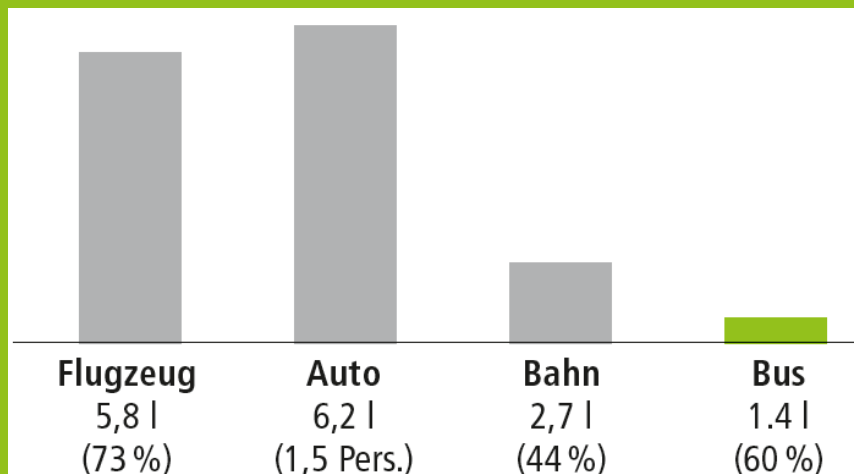

Bei einem Bus liegt der Emissionswert pro Fahrgast und einer durchschnittlichen Auslastung von 60 % auf **100 km** lediglich bei **3,2 kg CO₂**.