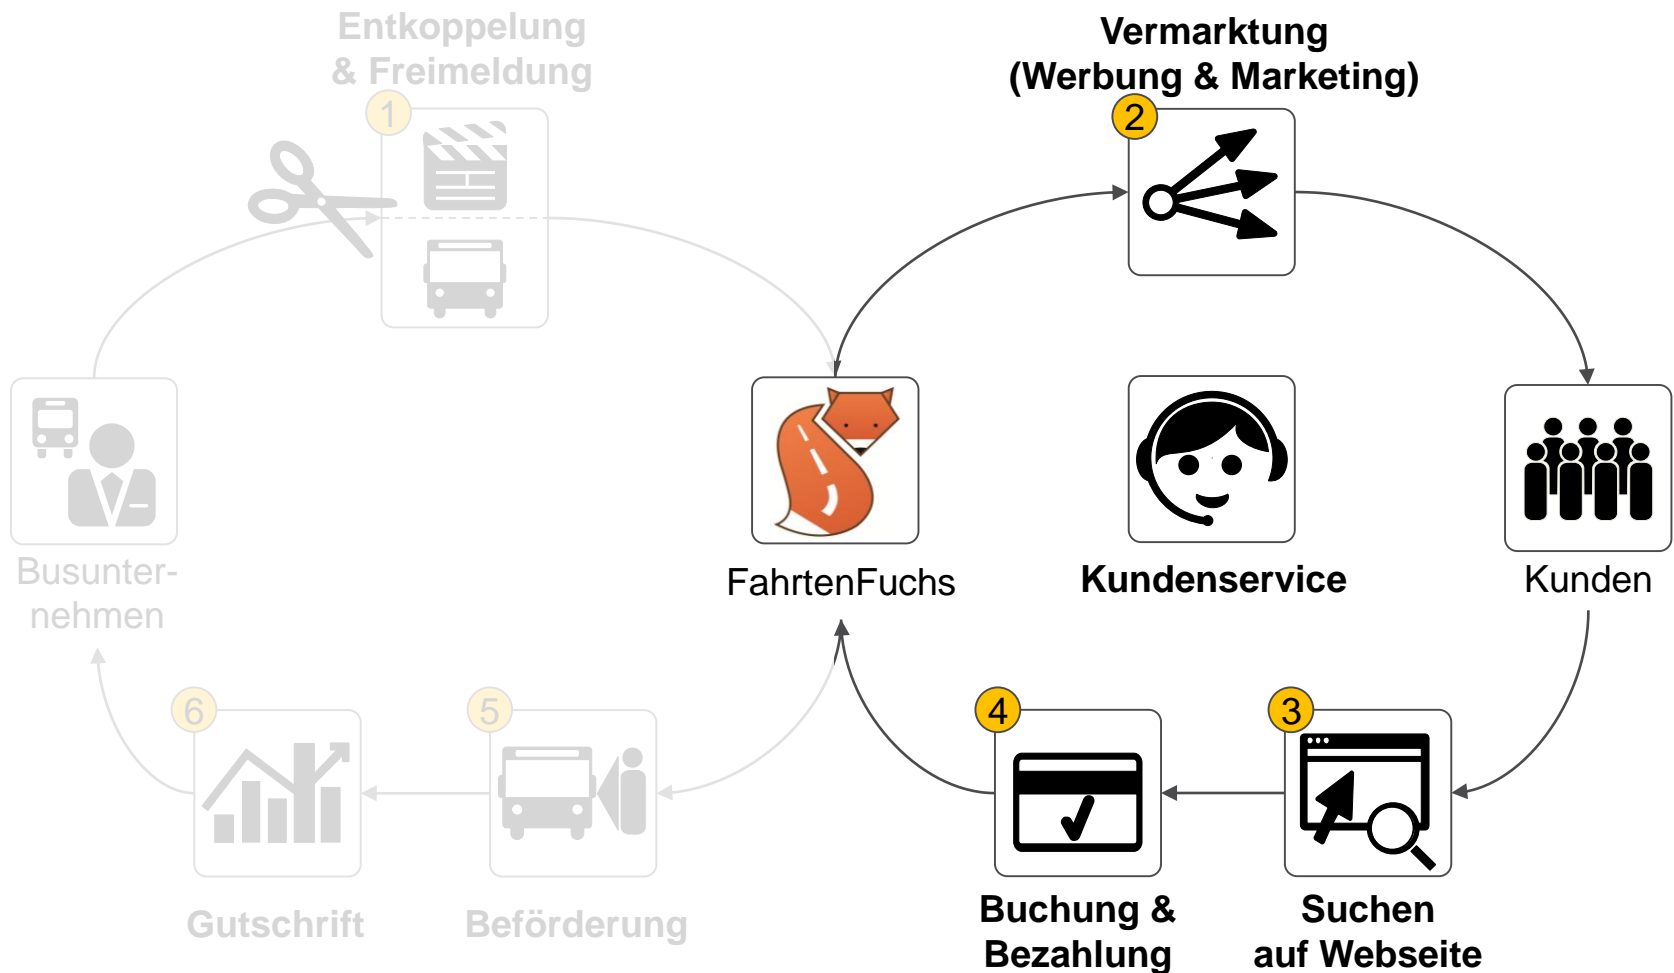

Köln ~1.000.000
Einwohner

Köln -> Istanbul
~2500km

Rosenmontag
&
Weiberfastnacht

Alle Hin- und Zurück

Im Handgepäck: Standardisierte Prozessabläufe für Bustouristiker

Im Handgepäck: Vertriebskonzept für die Vermarktung der Fahrten

Beispielfahrt von unserem Partner Spillmann

▼ Ilsfeld — Braunlage Spillmann	30.05.2013 5 freie Plätze	06:30-14:30 8 Std. 0 Min.
➔ Ilsfeld Anreise mit PKW: 97,2 km (57 Min)		
 Ilsfeld Wunnenstein Autobahnraststätte Ost - A81 Ilsfeld Haltestelleninfo anzeigen		06:30 Abfahrt
 Braunlage Am Pfaffenstieg, 38700 Braunlage		14:30 Ankunft
➔ Abreise mit PKW: 115,8 km (88 Min) Braunlage		

Map showing the route from Ilsfeld to Braunlage in Germany. The map includes labels for Hamburg, Bremen, Berlin, Köln, München, and other German cities. It also shows neighboring countries like the Netherlands, Luxembourg, and the Czech Republic.