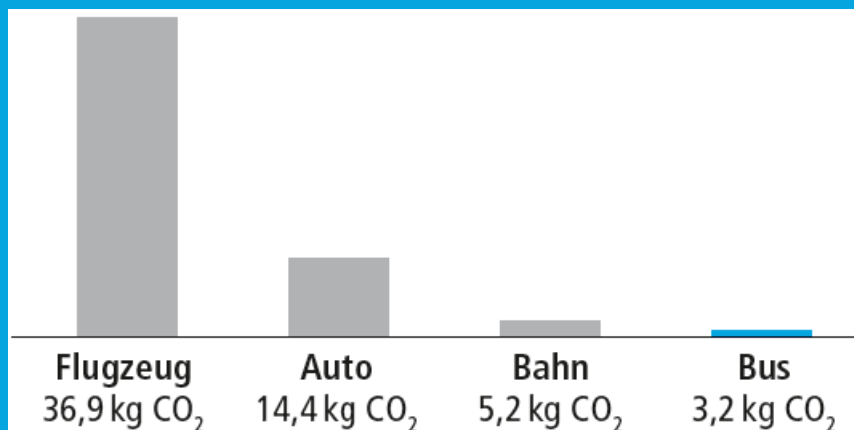

Pro Fahrgast und einer durchschnittlichen Auslastung von 60 % liegt der Verbrauchswert von Bussen auf **100 km** bei gerade einmal **1,4 Liter Diesel**.