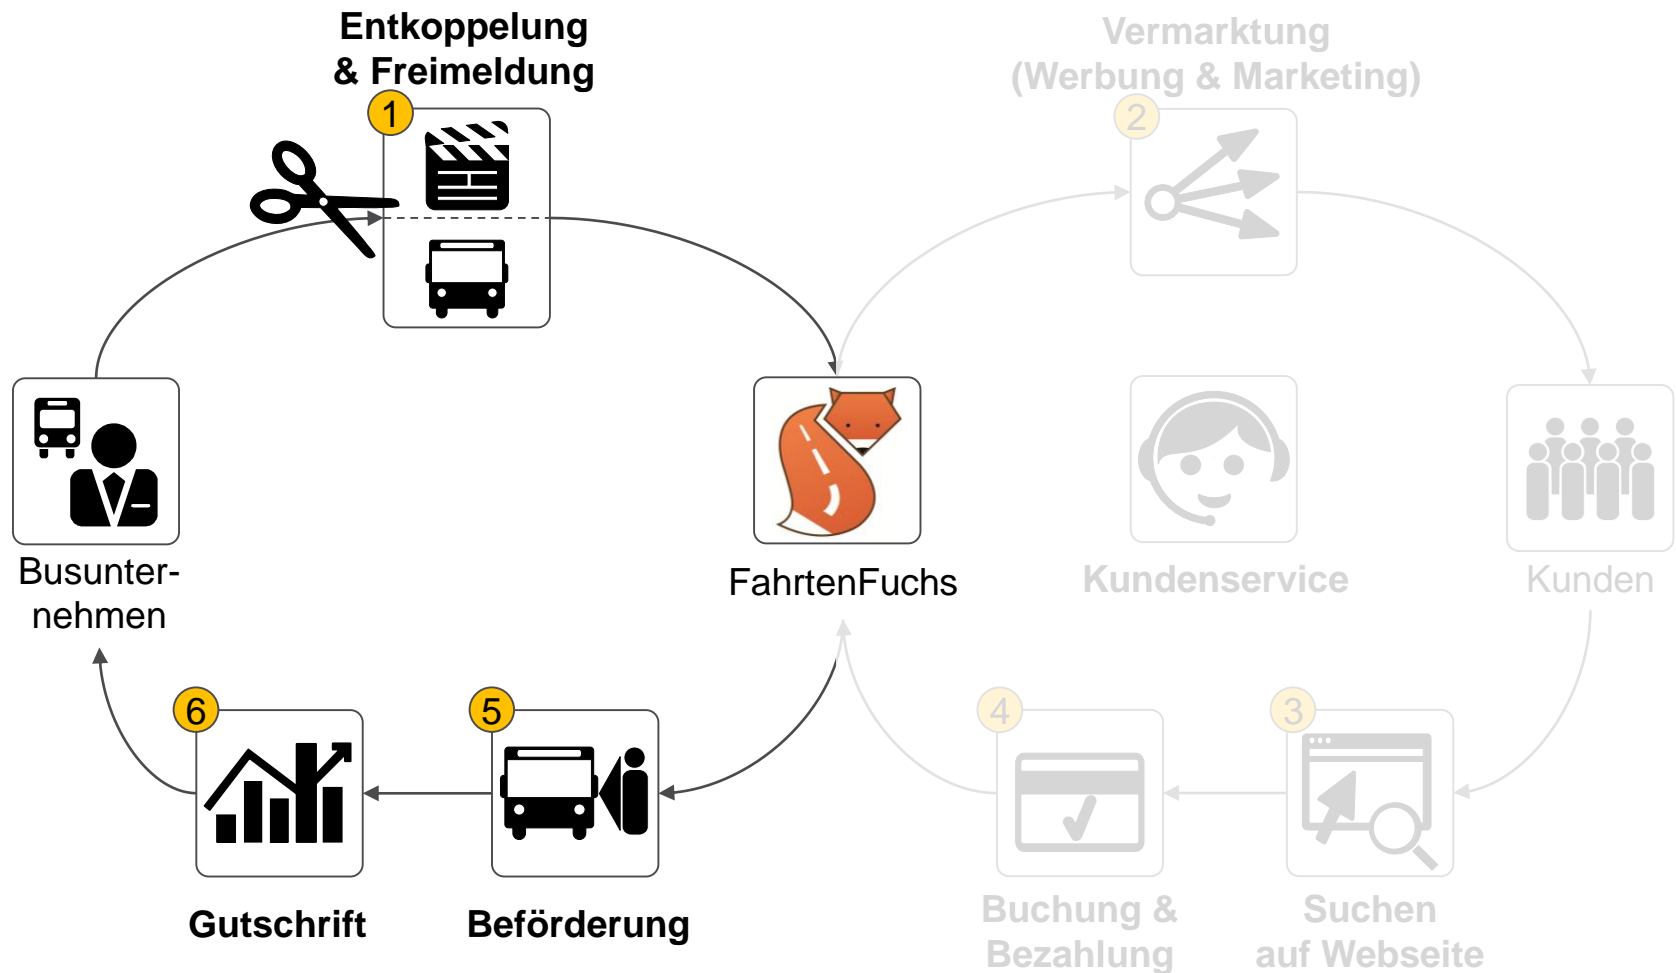

Köln ~1.000.000
Einwohner

Köln -> Istanbul
~2500km

Rosenmontag
&
Weiberfastnacht

Alle Hin- und Zurück

Im Handgepäck: Standardisierte Prozessabläufe für Bustouristiker

Im Handgepäck: Vertriebskonzept für die Vermarktung der Fahrten

Beispielfahrt von unserem Partner Spillmann

▼ Ilsfeld — Braunlage Spillmann	30.05.2013 5 freie Plätze	06:30-14:30 8 Std. 0 Min.
➔ Ilsfeld Anreise mit PKW: 97,2 km (57 Min)		
 Ilsfeld Wunnenstein Autobahnraststätte Ost - A81 Ilsfeld Haltestelleninfo anzeigen		06:30 Abfahrt
 Braunlage Am Pfaffenstieg, 38700 Braunlage		14:30 Ankunft
➔ Abreise mit PKW: 115,8 km (88 Min) Braunlage		

Map showing the route from Ilsfeld to Braunlage in Germany. The map includes labels for Hamburg, Bremen, Berlin, Köln, München, and other German cities. It also shows neighboring countries like the Netherlands, Luxembourg, and the Czech Republic.