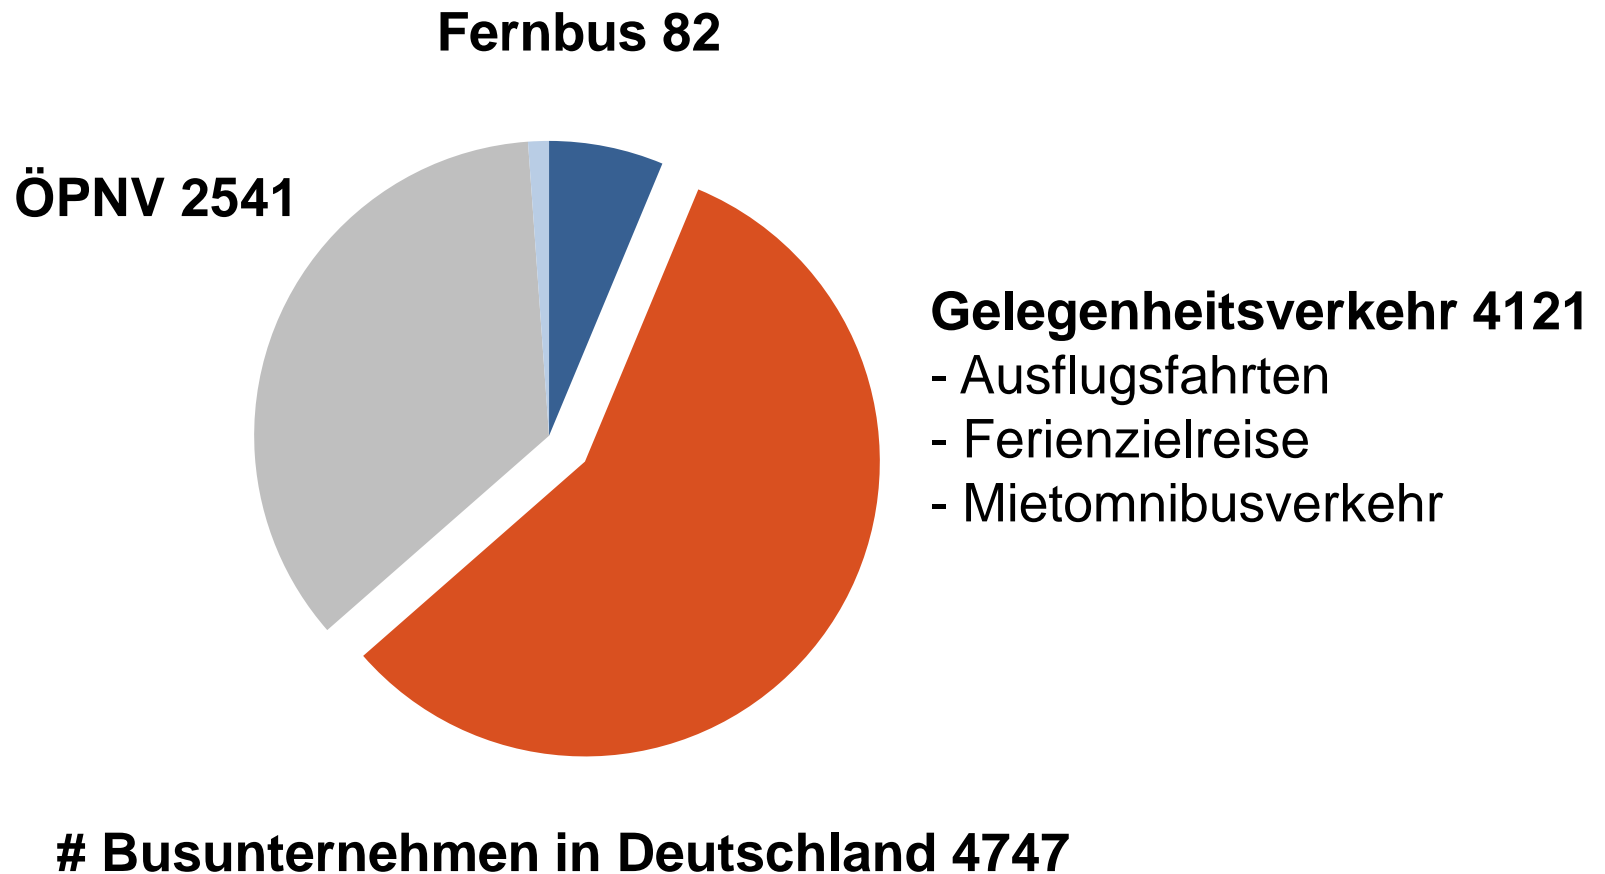

Marktgröße heute
14 Mio. €

Erwartetes Wachstum bis 2016:
500-600 Mio. €

4 Monaten nach Liberalisierung ist der Markt für Kunden bereits unüberschaubar komplex

> 80
Anbieter

Nationale Anbieter

Anbieter mit regionalem Fokus

Bevölkerungsverteilung auf „Top-Städte“ Deutschlands:

- Top 30 18 Mio. Einwohner
- Top 50 22 Mio. Einwohner

< 50% abgedeckt

Gewaltiges Potential in Höhe von 33% an freien Plätzen

Mrd. Platzkilometer

Klingt viel → Ist es auch 😊