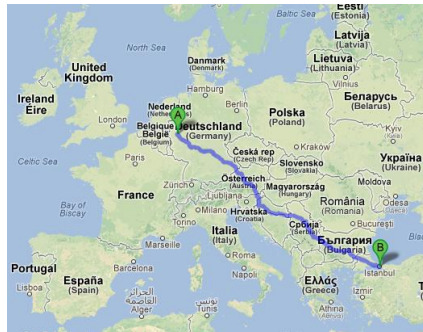

Bevölkerungsverteilung auf „Top-Städte“ Deutschlands:

- Top 30 18 Mio. Einwohner
- Top 50 22 Mio. Einwohner

< 50% abgedeckt

Gewaltiges Potential in Höhe von 33% an freien Plätzen

Mrd. Platzkilometer

Klingt viel → Ist es auch 😊

Köln ~1.000.000
Einwohner

Köln -> Istanbul
~2500km

Rosenmontag
&
Weiberfastnacht

Alle Hin- und Zurück

Im Handgepäck: Standardisierte Prozessabläufe für Bustouristiker

Im Handgepäck: Vertriebskonzept für die Vermarktung der Fahrten

Map showing the route from Ilsfeld to Braunlage in Germany. The map includes labels for Hamburg, Bremen, Berlin, Köln, München, and other German cities. It also shows neighboring countries like the Netherlands, Luxembourg, and the Czech Republic.